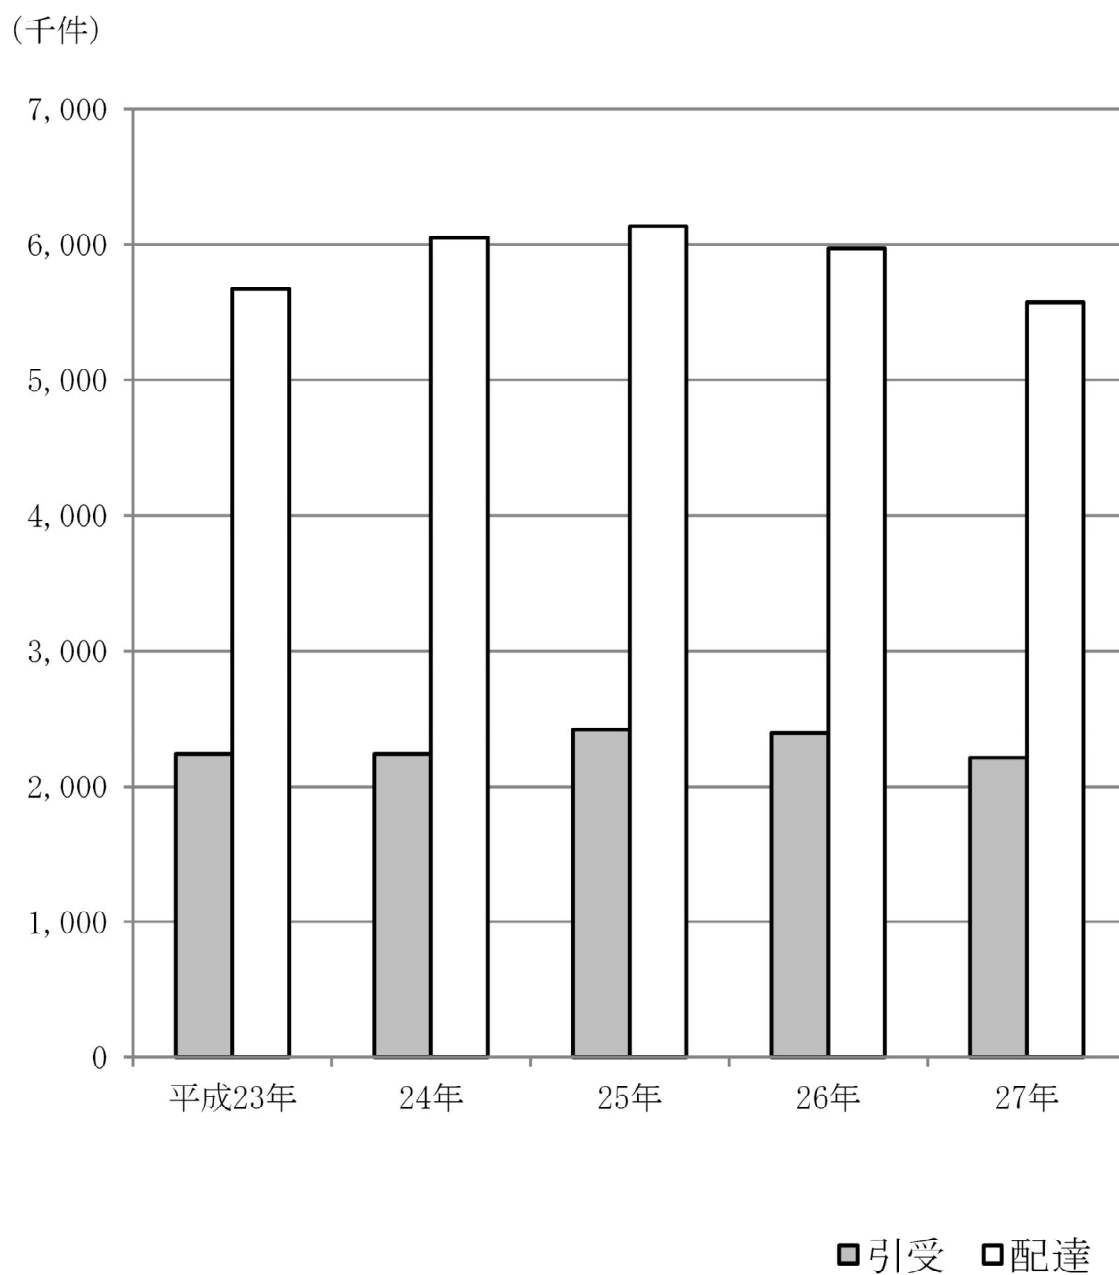

8. 交通・通信

第1図 愛川郵便局通常郵便物取り扱い状況（第3表から）