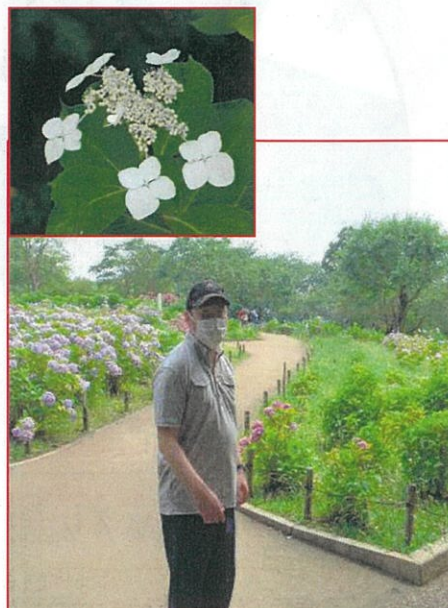

皆さん夫々にカラフルなバラを描いてくれました。葉の緑が共通しているけれど、花や背景は個性が出ていますね。お仕事にも通じる所があるので、とても勉強になります。

6月18日  
相模原北公園に行きました

去年は6月26日でしたから今年も12日も早かったですね。お仕事は午前中で昼食を頂いてから、ほんの一時の息抜きに緑の中、綺麗に咲いたアジサイを観て貰いました。

早くマスクの要らない生活を取り戻したいですね。もう少し我慢しましょう。