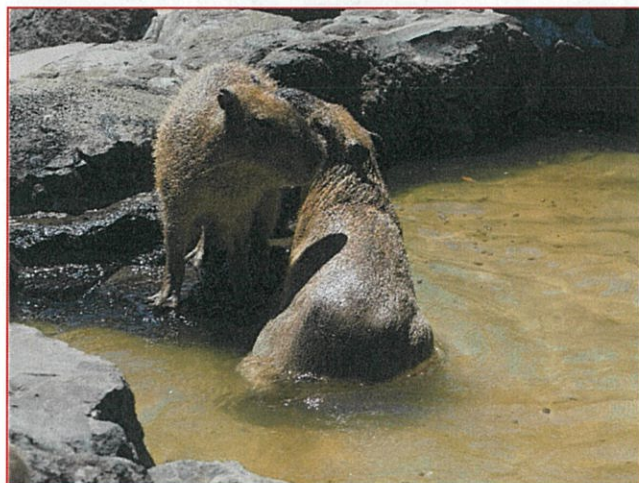

シャボテンの花って  
こんなにきれいに咲くんですね

トゲトゲの姿からは  
そうぞうできませんね

今年の梅雨は陽性型とか、晴れの日も多いけど、降る時は豪雨になりそうです。防災対策をしっかりとしましょう。また食中毒の多い時期ですから、食べ物に気を付けて下さい。冷蔵庫に入れて置いても、安心できない事がります。昼と夜の気温差が大きな日がありますから、寝冷えをして風邪をひかない様にしましょう。

5 月生まれ

新しい仕事に挑戦中  
良い仕事をしています