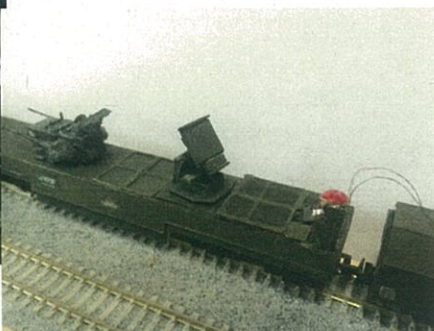

東京ビッグサイトで開催される
JAM (国際鉄道模型コンベンション)の

8月22日と23日(10:00-17:00)に

模型を展示します。

東4ホールG7 19"TSUKURIBITO"で、
お待ちしております！！

ペーパーを使った
Nゲージ車両です。

赤色のチップLEDを
オリジナルの
プログラムを書き込んだ
PICマイコンで
赤色回転灯のように光らせながら
走ります。

マーキング類は
カラーレーザープリンタによる
自作デカールを作成。

様々なパーツには
カッティングプロッタも使用。

ジャンク品の鉄道模型を
オリジナルの
特撮風味の列車に仕上げました。

工作用紙で
こんな工作もしました。

お問合せ・入会希望は
米田淳一080-4334-0910
あるいは
Twitter・Google+
Facebookで
"米田淳一"を検索！