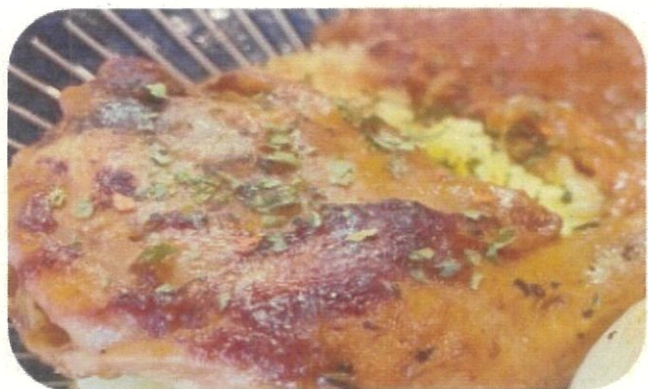

NPO法人地域生活支援の会・あい 春日台タウンカフェあい

カフェBen
cafélunch

4月メニュー

(ふれあいショップ希望で11:30より販売)

週替わり販売予定メニュー例 (※左下記販売予定をご覧ください)

春日台タウンカフェは、コミュニティカフェとして、NPO法人地域生活支援の会・あいが子どもから高齢者まで、誰もがほっとひと息できる居場所、つながりを育む場所作りにチャレンジしています。

スパイシーチキンカレー

¥700 (税込)