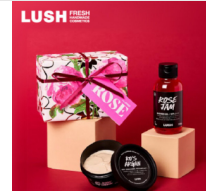

・セクシー・ダイナマイト ジャスミン、イランイラン、クマリセージのブレンドが織りなす心地良い香りのバスボム(入浴剤)です。

LUSH バスアイテム バスアートを楽しむバスボム3種セット 各1個

LUSH(ラッシュ)バスアートを楽しむバスボム3種セット【1731838】

10,000円

・インターギャラクティック バスルームにいながら、遥か遠くの宇宙を漂っているような気分になれるバスボム(入浴剤)です。

LUSHラッシュローズギフトバスアイテム2個セット LUSHラッシュローズギフト贈答プレゼン…

10,000円

●セット内容&使用方法 <シャワージェル> 『ローズジャムシャワージェルSP』100g 使用方法:自然の恵みをたくさ

LUSHラッシュスカルプトリートメント現実頭皮ハンドメイドコスメ\_LUSHラッシュスカルプト…

10,000円

髪を育む頭皮に清涼感を与える、スカルプケアに特化したメント配合のトリートメントです。シャンプーの前に使用してください。

LUSH キューティクルバター 檸檬の指先 50g

LUSHラッシュ檸檬の指先50gネイルクリームハンドメイドコスメ【1640983】

10,000円

●主な原材料  
レモンの果汁はクエン酸とビタミンCが豊富。キューティクルを平らにして自然なツヤを与え

LUSH ハッピーヒッピー ボディソープ 250g

LUSH(ラッシュ)ハッピーヒッピーSP250gシャワージェル\_LUSHラッシュハッピーヒッピーシャ…

10,000円

太陽のように明るい香りの秘密は、新鮮なうちにギュッと果肉ごと搾ったピンクグレープフルーツと、グレープフルーツウォーター。ベタつくお肌をさっ

LUSH ハンドクリーム スイートワイルドシトラス 100g

LUSH(ラッシュ)スイートワイルドシトラス100gハンドクリーム【1687705】

10,000円

■注目の原材料  
甘く爽やかな香りで、手肌のキメを整えてツヤを与えます。