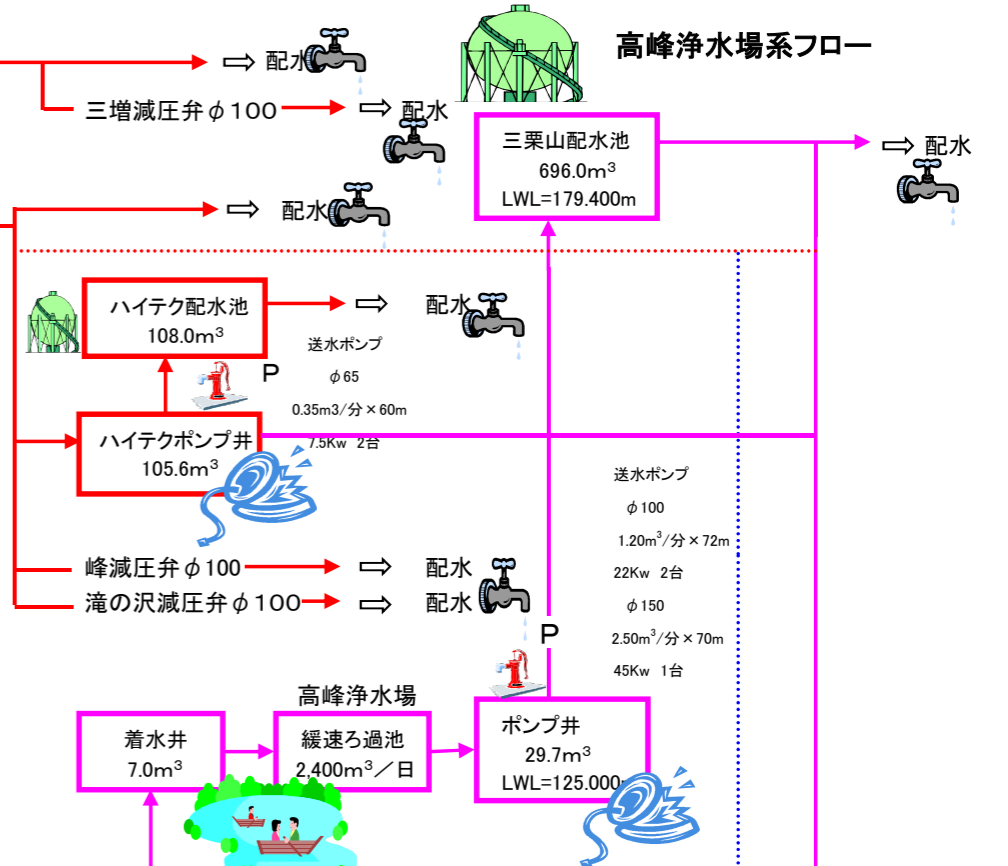

# 愛川町水道施設配水系統図

## 高取浄水場系フロー

## 戸倉浄水場系フロー

## 高峰浄水場系フロー