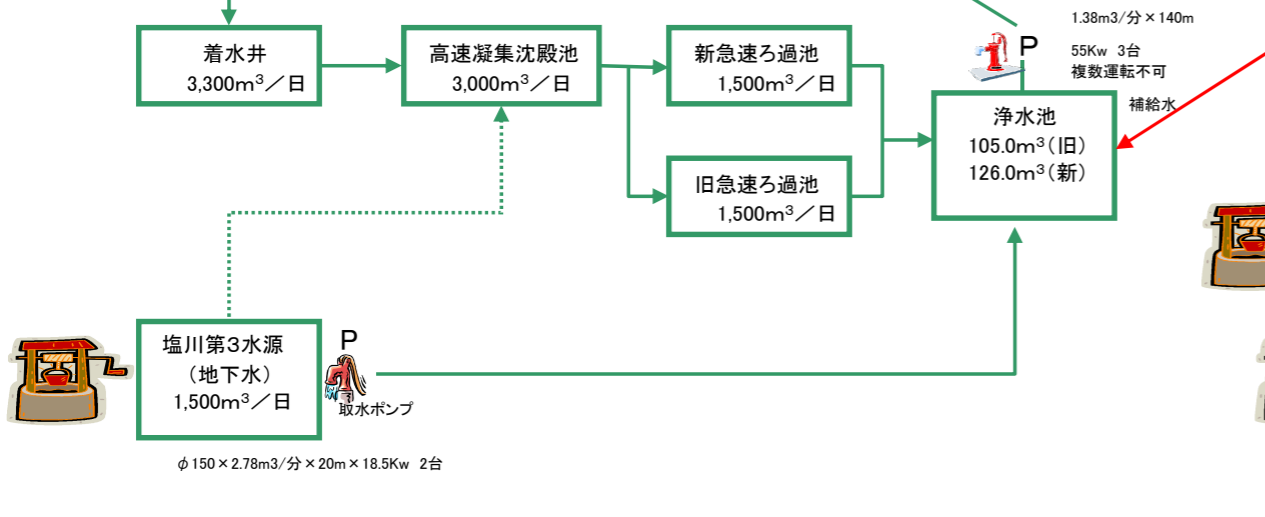

愛川町水道施設配水系統図

高取浄水場系フロー

戸倉浄水場系フロー

高峰浄水場系フロー

細野浄水場系フロー

塩川添浄水場系フロー

中津浄水場系フロー

塩川添浄水場

戸倉浄水場

高峰浄水場