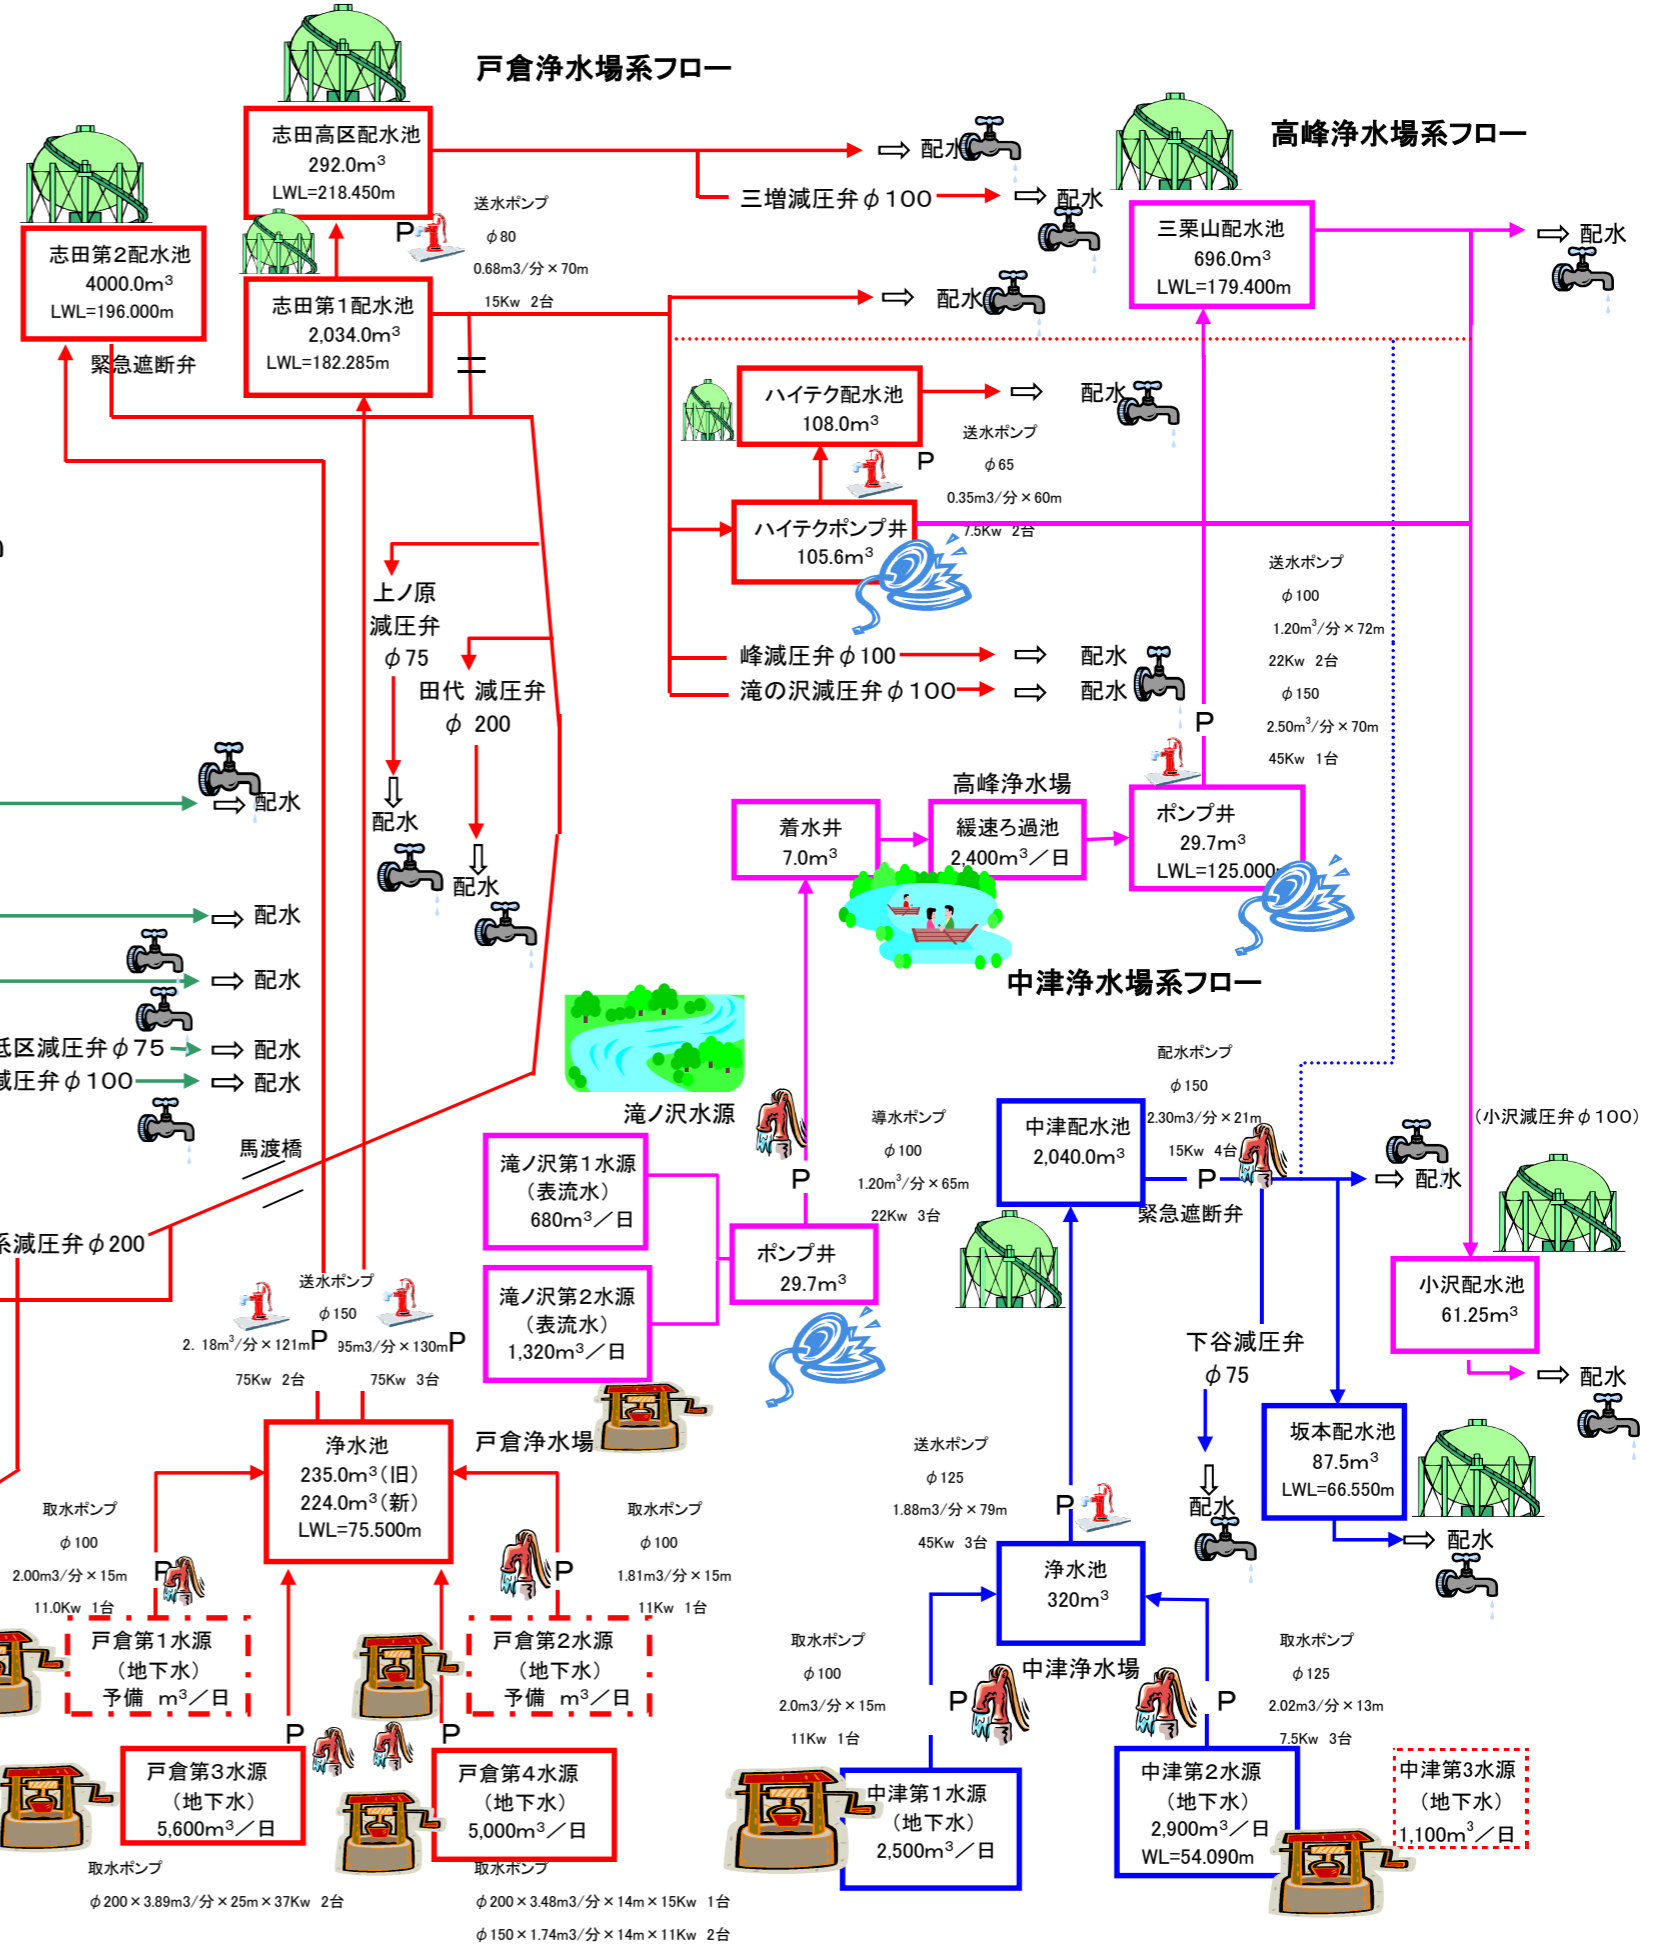

# 愛川町水道施設配水系統図

## 高取浄水場系フロー

## 戸倉浄水場系フロー

## 細野浄水場系フロー