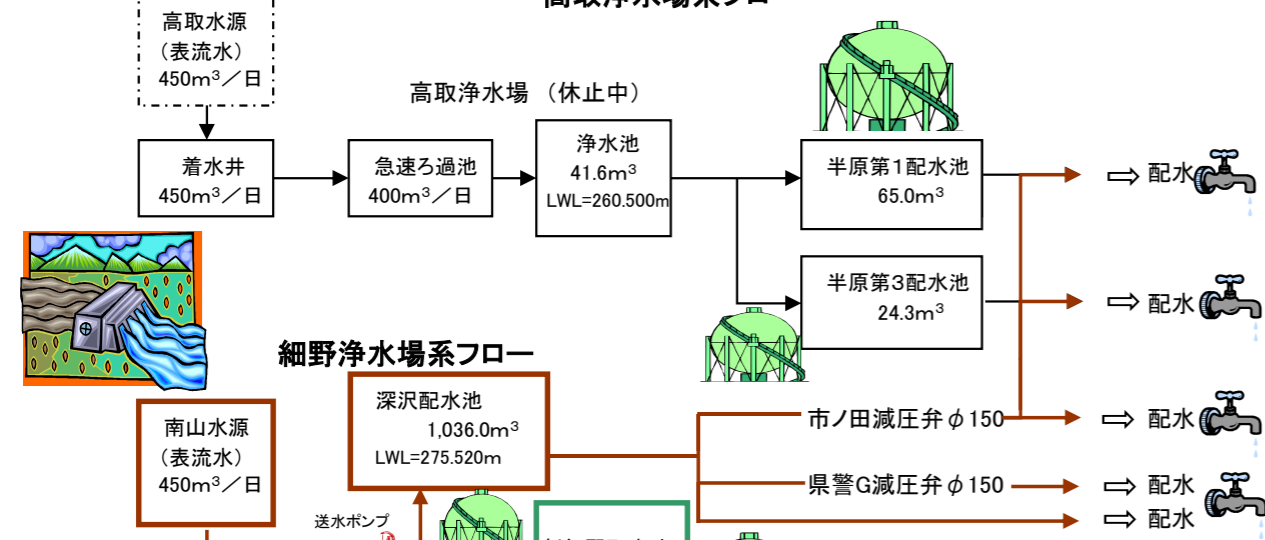

# 愛川町水道施設配水系統図

## 高取浄水場系フロー

## 戸倉浄水場系フロー

## 高峰浄水場系フロー