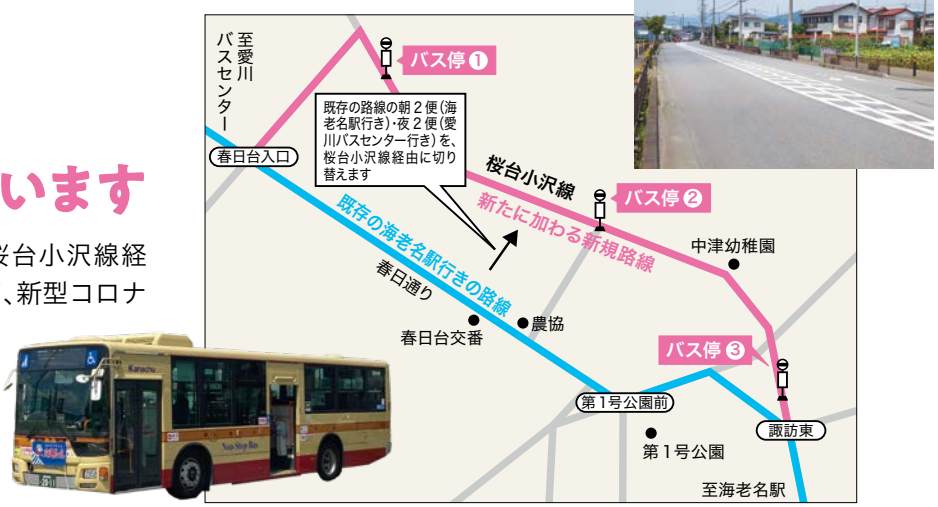

2 カロリー消費で健康増進!

自家用車の代わりに、バスや鉄道、徒歩で移動すれば、消費カロリーは1.5倍以上に！健康増進につながります。

3 地域交通を維持

交通渋滞の緩和や交通事故の抑制といった効果があるほか、皆さんがバスを利用することで、路線の廃止や縮小を防ぐことにつながります。

【路線バス】 新規路線の実証運行を予定しています

要望が多かった、愛川バスセンター発、桜台小沢線経由、海老名駅行きの新規バス路線について、新型コロナウイルス感染症の状況を踏まえながら、実証運行開始に向けて、取り組みを進めています。運行開始日などは決定し次第、広報紙などでお知らせします。

いつも当社の路線バスをご利用いただきありがとうございます。路線バスは、地域の皆さまにご利用いただき、支えていただくことで路線が維持されております。新型コロナウイルス感染症の影響により、公共交通機関を利用する方が減っていますが、車内の換気や消毒、従業員の検温などの対策を講じ、安心してご乗車いただける環境づくりに努めておりますので、皆さまのご利用をお待ちしております。

神奈川中央交通東株式会社 厚木営業所 日高光洋さん

【町内循環バス】

新しいルートでますます便利になります！

6月1日(火)から町内循環バスのルートやダイヤなどの再編を予定しています。コピオ愛川や八木クリニックなどを経由するルートに変更することで、これまで以上に、買い物や通院が便利になります。さらに、遅い時間帯にも運行するようになりますので、通勤や通学にも利用しやすくなります。ますます便利になる町内循環バスを、ぜひご利用ください。(現在、国への認可申請中のため、開始時期などが変更となる場合があります)

新しい運行ルートを追加

バス停の場所: 八木クリニック前

バス停の場所: スーパーアルプス屋上駐車場

バス停の場所: 「大塚下団地」(楳いづみの先)
「下小沢入口」(尚コスモクリーン先)

みなさんの生活が
もっとベンリに
なるように
循環バスは
がんばります！

ご利用の
皆さんの声

かかりつけの病院へ
通院するのに、
ありがたいです。
買い物の後、重い荷物を持って
バス停まで歩くのが大変でした。
コピオにバス停ができるのと、
買い物が楽になります。