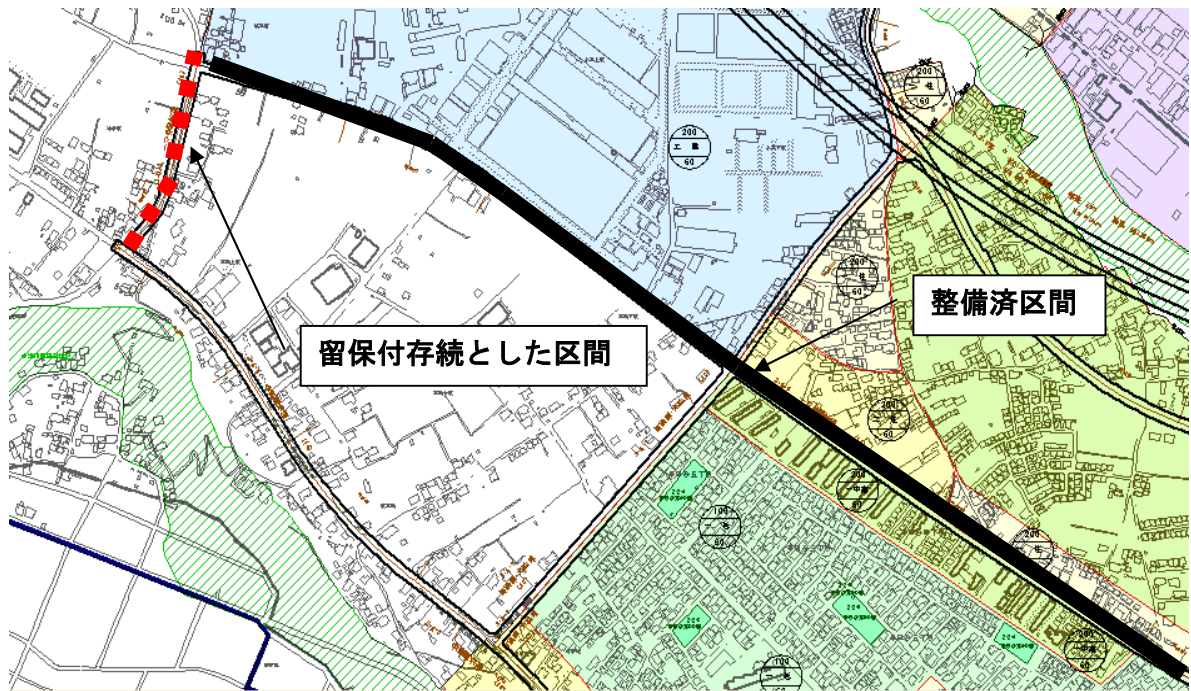

留保付存続路線

「3・4・3 桜台小沢線」

「3・4・4 一つ井箕輪線」

「3・4・5 中野厚木線」