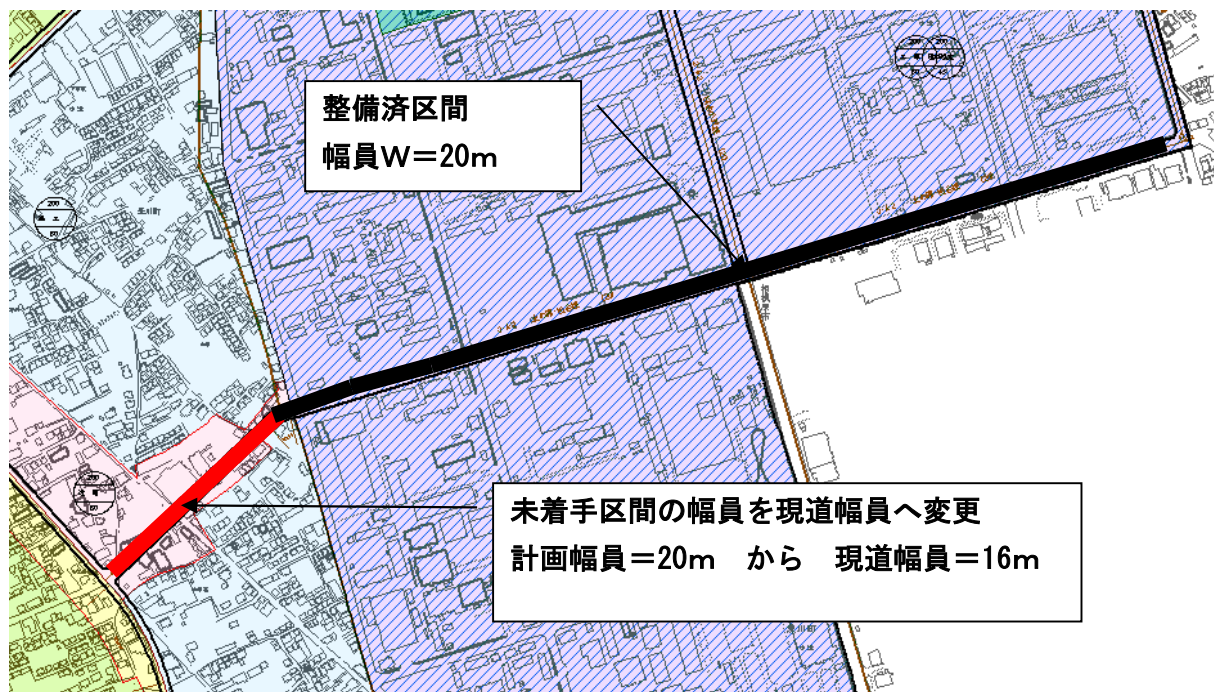

変更路線区間図

「3・4・2 上の原松台線」

「3・4・6 桜台楠線」