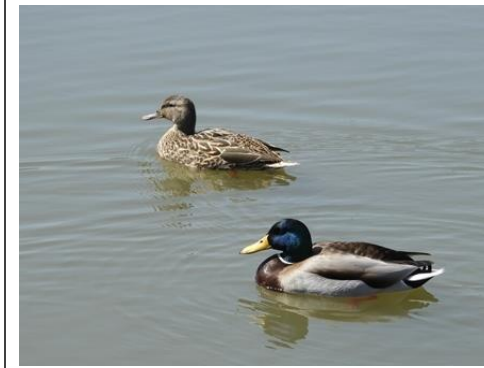

愛川の野鳥図鑑

いこいの森とその周辺で見られるおもな野鳥

—自然観察資料— NO1

キジ♂

キジ♀

オシドリ

マガモ

カルガモ