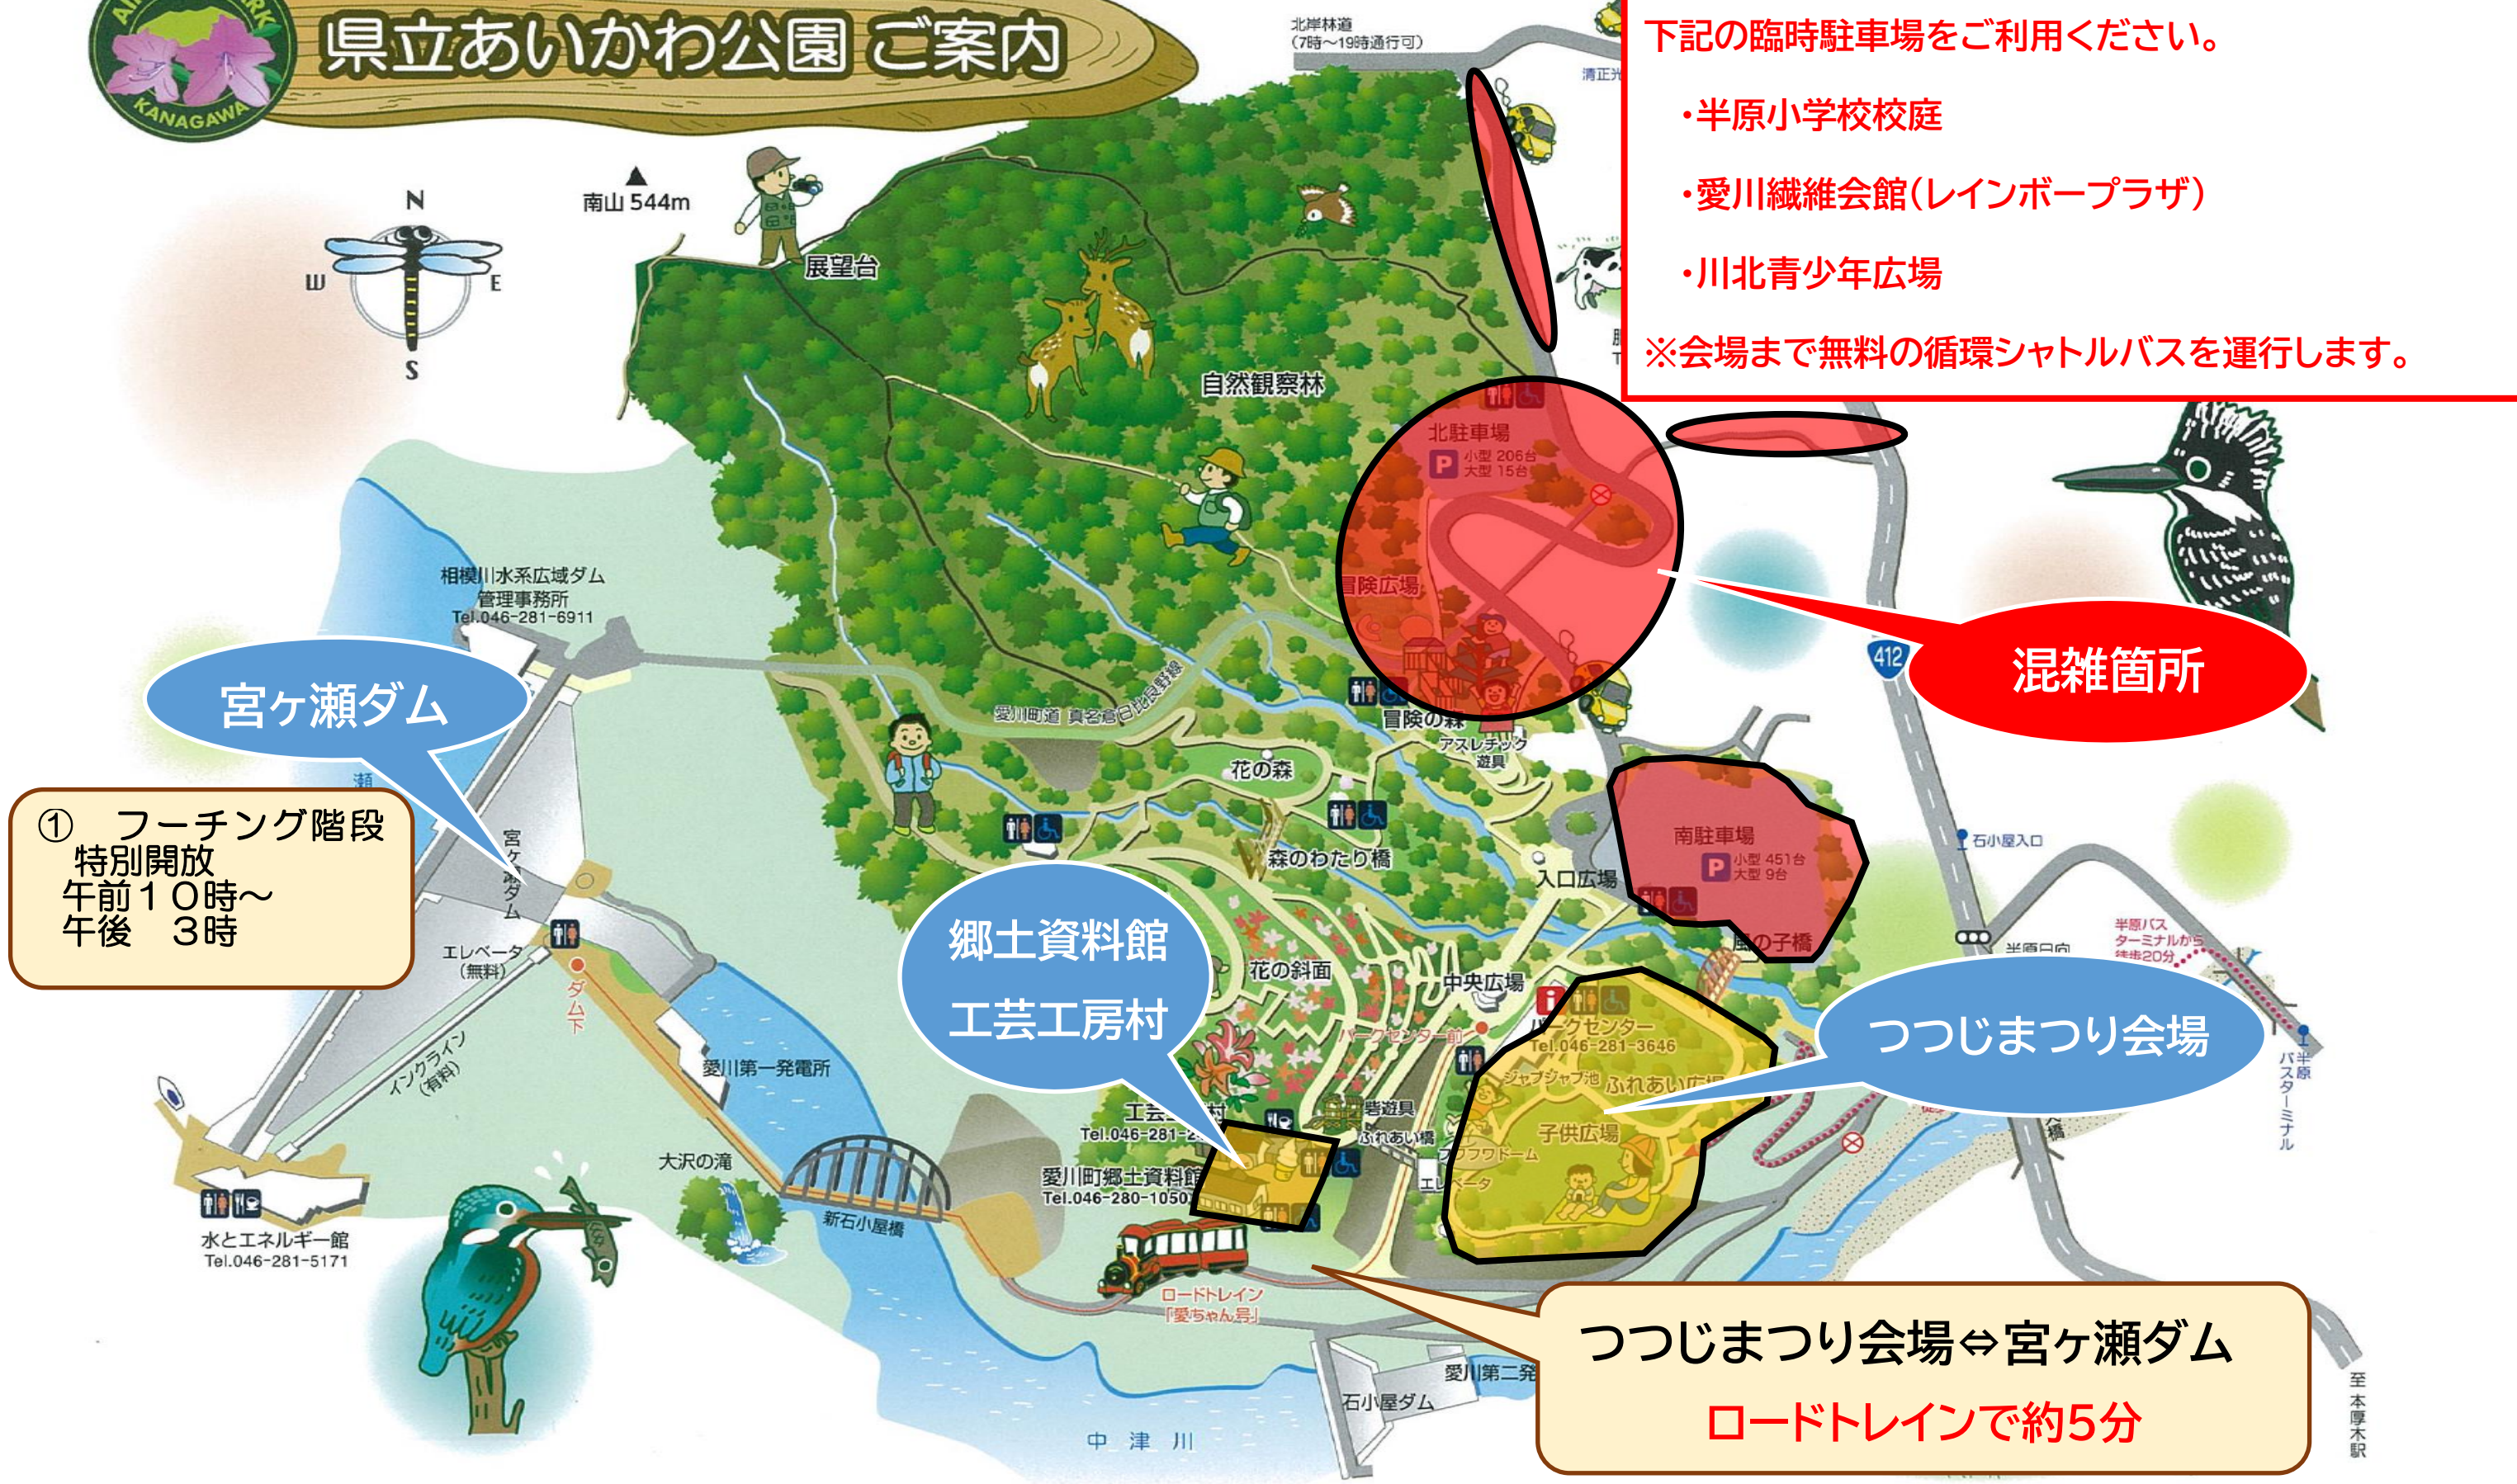

「第21回あいかわ公園つつじまつり」イベント会場案内図

県立あいかわ公園 ご案内

あいかわ公園(北・南)駐車場は**即時満車**となります。

下記の臨時駐車場をご利用ください。

- ・半原小学校校庭
- ・愛川繊維会館(レインボープラザ)
- ・川北青少年広場

※会場まで無料の循環シャトルバスを運行します。

混雑箇所

つつじまつり会場

郷土資料館
工芸工房村

宮ヶ瀬ダム

① フーチング階段
特別開放
午前10時～
午後 3時

つつじまつり会場⇔宮ヶ瀬ダム
ロードトレインで約5分

水とエネルギー館
Tel.046-281-5171

愛川町郷土資料館
Tel.046-280-1050

パークセンター
Tel.046-281-3646

相模川水系広域ダム
管理事務所
Tel.046-281-6911

南山 544m

至本厚木駅