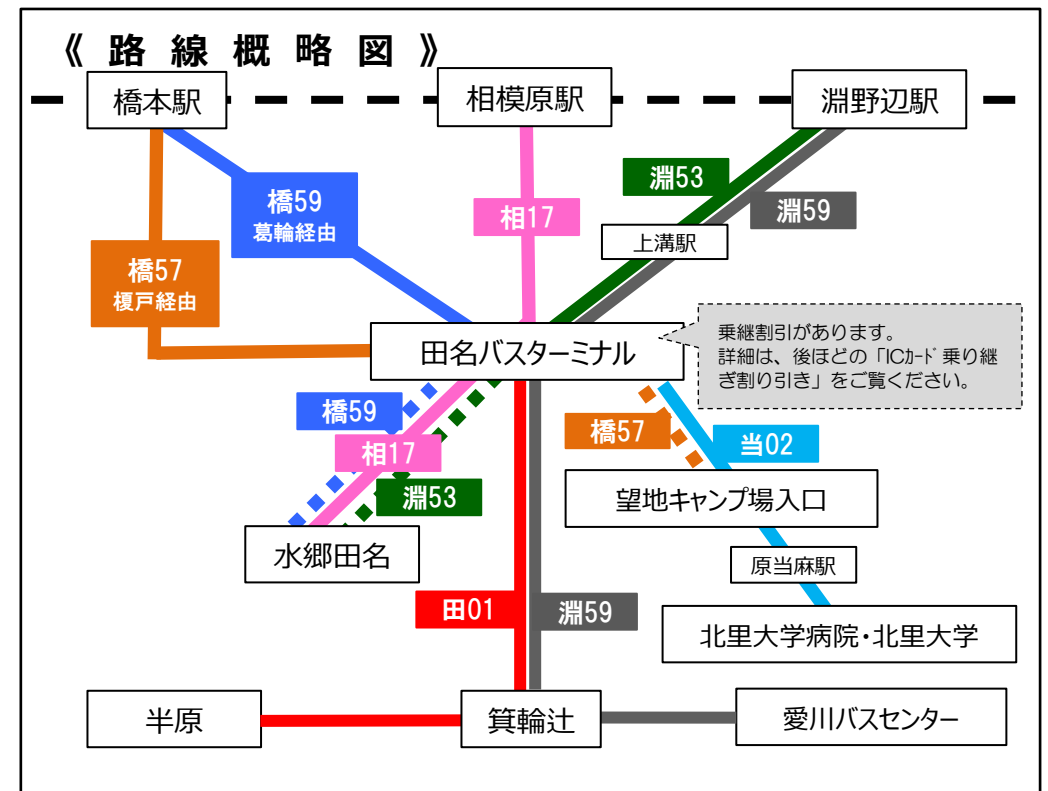

《 田名バスターミナルレイアウト 》

のりば案内

1 のりば	【橋57】望地キャンプ場入口 行 【当02】北里大学病院・北里大学 行
2 のりば	【田01】半原 行 【淵59】愛川バスセンター 行 【相17】【淵53】【橋59】水郷田名 行
3 降車専用	降車専用
4 のりば	【淵53】【淵59】淵野辺駅南口 行
5 のりば	【橋57】橋本駅南口（榎戸経由） 行 【橋59】橋本駅南口（葛輪経由） 行
6 のりば	【相17】相模原駅南口 行

ICカード乗り継ぎ割り引き

田名バスターミナルで60分以内にICカードで乗り継ぐと割引が適用されます。

注意：乗車の際は、必ずICカードをタッチしてください。

《割引金額》

大人 100円

小児 50円

大人障がい者 50円

小児障がい者 30円

※田名バスターミナルを発着する全ての系統が対象

愛川町 総務部 企画政策課

電話 046-285-6924

田名バスターミナル乗り継ぎ時刻表 （半原～田名～相模原駅編）

	【相17】相模原駅南口～水郷田名		【橋59】橋本駅南口～葛輪～田名バスターミナル
	【淵53】淵野辺駅南口～田名B T		【橋57】橋本駅南口～榎戸～田名バスターミナル
	【田01】田名バスターミナル～半原		【当02】田名バスターミナル～原当麻駅～北里大学病院・北里大学
	【淵59】淵野辺駅南口～愛川バスセンター		
	【橋59・橋57・淵53】		
	朝夜の一部の便は、直通運行		

平成30年12月作成

※道路交通状況等により、ダイヤは前後する場合があります。

平成30年12月16日時点

《時刻表》

半原 ⇒ 田名BT (6番のりば) ⇒ 相模原駅南口

【平日】 下線部は、さがみ夢大通り停車なし
愛：愛川バスセンター発淵野辺駅行

半原	()	田名バスターミナル	相模原駅南口
出発	出発	到着	到着
		05:50	06:08
		06:15	06:33
		06:30	06:48
		06:45	07:03
		07:00	07:26
06:32	07:00	07:10	07:36
		07:20	07:46
		07:30	07:56
		07:40	08:06
07:12	07:40	07:55	08:21
07:32	08:00	08:10	08:36
07:52	08:20	08:30	08:56
		08:50	09:15
08:29	08:57	09:10	09:33
		09:30	09:53
09:12	09:40	09:50	10:13
		10:20	10:43
09:52	10:20	10:50	11:13
10:29	10:57	11:20	11:43
11:12	11:40	11:50	12:13
		12:20	12:43
11:52	12:20	12:50	13:13
12:29	12:57	13:20	13:43
13:12	13:40	13:50	14:13
		14:20	14:43
		14:50	15:13
14:29	14:57	15:20	15:43
15:12	15:40	15:50	16:13
愛15:48	16:00	16:20	16:43
15:52	16:20	16:50	17:14
16:29	16:57	17:25	17:51
17:12	17:40	17:45	18:11
		18:05	18:31
17:52	18:20	18:25	18:51
		18:45	19:11
18:32	19:00	19:05	19:31
		19:25	19:51
19:12	19:40	19:45	20:07
		20:05	20:23
19:52	20:19	20:25	20:43
		20:45	21:03
20:32	20:59	21:05	21:23
		21:35	21:53
21:12	21:39	22:05	22:23
		22:25	22:43