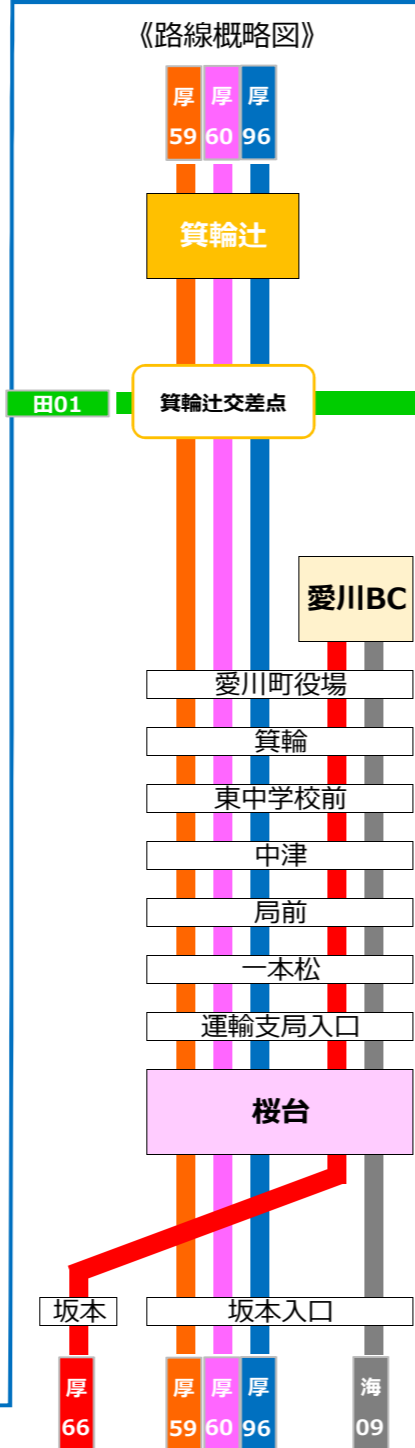

乗継ぎ (徒歩約2分)																					
6時	7時	8時	9時	10時	11時	12時	13時	14時	15時	16時	17時	18時	19時	20時	21時						
37	24				22			22	02			41	17	42	22						
箕輪辻																					
愛川バスセンター止まりのバス(厚66、海09系統)は、バスセンターから乗継ぎ (徒歩約2分)																					
6時	7時	8時	9時	10時	11時	12時	13時	14時	15時	16時	17時	18時	19時	20時	21時						
↑	38	↑	02	43	23	58	35	↑	35	↑	35	↑	41	↑	06	↑					
愛川バスセンター																					
6時	7時	8時	9時	10時	11時	12時	13時	14時	15時	16時	17時	18時	19時	20時	21時						
29	30	15	54	35	15	50	27	14	27	14	27	14	27	14	54	33	34	10	58	35	15
桜台																					

行き・中津方面からの乗り換え

箕輪辻																	
7時	8時	9時	10時	11時	12時	13時	14時	15時	16時	17時	18時						
30	05	55	35	50	50				45	25	05						
愛川バスセンター																	
7時	8時	9時	10時	11時	12時	13時	14時	15時	16時	17時	18時						
25	↓	↓	15	55	↓	10	15	↓	10	45	↓	10	↓	↓	05	15	
厚66、海09系統の出発時刻																	
桜台																	
7時	8時	9時	10時	11時	12時	13時	14時	15時	16時	17時	18時						
32	38	13	22	02	43	17	22	58	17	52	58	17	17	53	34	12	23

6時	48			6時	55
7時	28			7時	35
8時	08			8時	15
	45			8時	52
9時	28			9時	35
10時	08			10時	15
				10時	52
11時	28			11時	35
12時	28			12時	35
13時	45			13時	52
				14時	35
14時	28			15時	35
15時	28			16時	
16時				16時	
17時	28			17時	35
18時	08			18時	15
	48			18時	55
19時	28			19時	35

道路状況等により、バスの到着時間が遅れることがあります。バスをご利用の際は、時間に余裕を持って行動しましょう。

箕輪辻	梅沢	小沢	高田橋入口	田名坂上	田名BT

田名バスターミナルから先は、「田名バスターミナル乗り継ぎ時刻表」を参考にしてください。

7時	19			7時	12
	59			8時	52
8時	39			8時	32
	19			9時	12
9時	59			9時	52
10時	39			10時	32
	19			11時	52
11時	59			12時	32
12時	39			13時	52
	19			14時	
13時	59			14時	
14時				15時	52
15時	59			16時	32
	39			16時	12
16時	19			17時	52
	59				

帰り・田名方面からの乗り換え