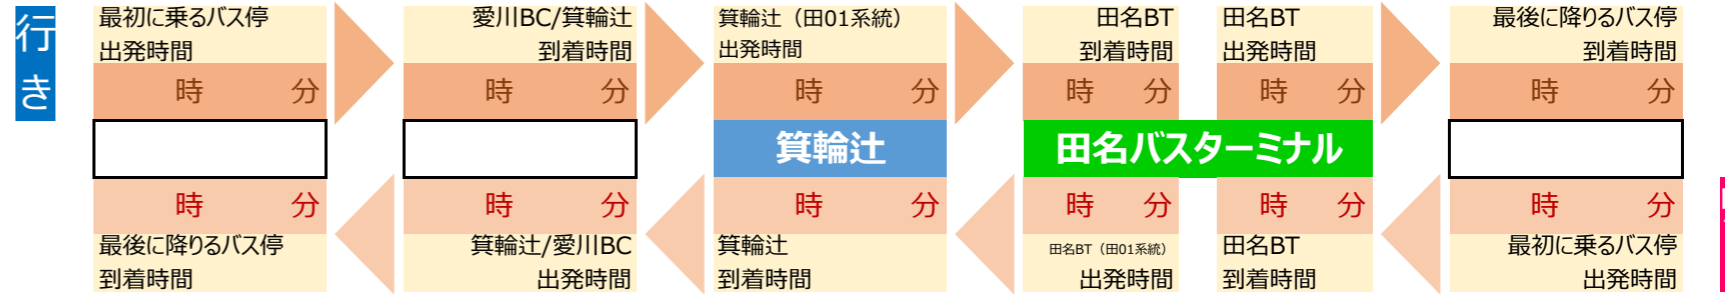

乗り継ぎ時刻表

【桜台⇔愛川BC/箕輪辻⇔田名バスターミナル】平日（平成29年3月27日時点）

中津（桜台）方面から田名バスターミナル方面に向かう際に乗り継ぎポイントとなる「愛川バスセンター」と「箕輪辻」バス停等の時刻表です。

中央の路線概略図や「田名バスターミナル乗り継ぎ時刻表」などを参考に、右の「MYバス時刻表」を完成させ、路線バスを上手に使いましょう！

※「田名バスターミナル乗り継ぎ時刻表」は、町のホームページからダウンロードできます。

MYバス時刻表