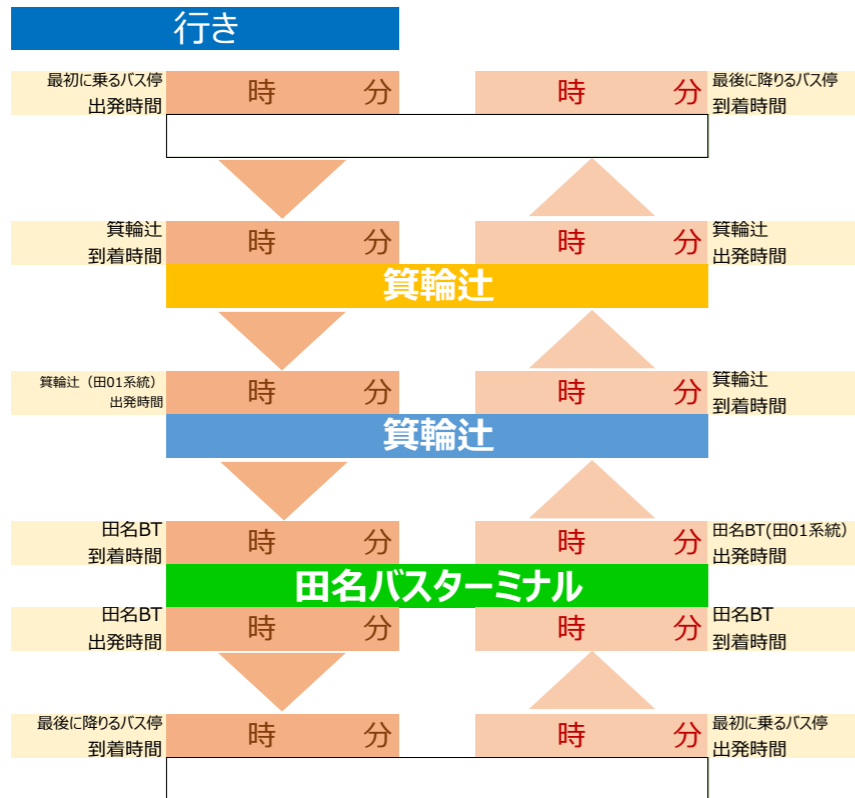

乗り継ぎ時刻表

【三増 ⇄ 箕輪辻 ⇄ 田名バスターミナル】 平日（平成30年12月16日時点）
 三増方面から田名バスターミナル方面に向かう際に乗り継ぎポイントとなる「箕輪辻」バス停等の時刻表です。
 中央の路線概略図や「田名バスターミナル乗り継ぎ時刻表」などを参考に、左下の「MYバス時刻表」を完成させ、路線バスを上手に使いましょう！ ※「田名バスターミナル乗り継ぎ時刻表」は、町のホームページからダウンロードできます。

7時	8時	9時	10時	11時	12時	13時	14時	15時	16時	17時	18時	19時	20時	21時	22時								
28	17	51	51	06	31	26	56	26	56	26	26	26	26	00	39	19	04	14					
八	循					循			半		半												
三増																							
20分以内に乗り継ぎできるダイヤを掲載しています。																							
7時	8時	9時	10時	11時	12時	13時	14時	15時	16時	17時	18時	19時	20時	21時	22時								
24	10	47	47	02	27	22	52	22	52	22	22	22	22	12	47	02	22	58	36	17	02	12	
八	循					循			半		半								半				
箕輪辻																							

時間の上に「半」とあるものは半原行で、「中里遊園地前」、「上三増」には停まりません。

MYバス時刻表

時刻表等を参考に、バス停名と時間を入れると、自分専用の乗り継ぎ時刻表ができます。

帰り

《路線概略図》

行き・三増方面からの乗り換え

三増																										
6時	7時	8時	9時	10時	11時	12時	13時	14時	15時	16時	17時	18時	19時													
24	36	06	16	26	36	46	01	36	11	51	53	16	46	16	28	16	46	01	21	41	58	21	36	16	46	
										循					循						ハ					
箕輪辻																										
6時	7時	8時	9時	10時	11時	12時	13時	14時	15時	16時	17時	18時	19時													
28	40	10	20	30	40	50	05	40	15	55	57	20	50	20	32	20	50	05	25	45	05	25	40	20	50	

20分以内に乗り継ぎできるダイヤを掲載しています。

道路状況等により、バスの到着時間が遅れることがあります。バスをご利用の際は、時間に余裕を持って行動しましょう。

田名バスターミナルから先は、「田名バスターミナル乗り継ぎ時刻表」を参考にしてください。

箕輪辻	7時	19	8時	03	9時	19	10時	39	11時	59	12時	39	13時	19	14時	59	15時	39	16時	19	17時	59	18時	39	19時	19	20時	47	21時	59
田名バスターミナル	7時	07	8時	52	9時	12	10時	32	11時	52	12時	32	13時	12	14時	52	15時	32	16時	12	17時	52	18時	32	19時	12	20時	40	21時	52