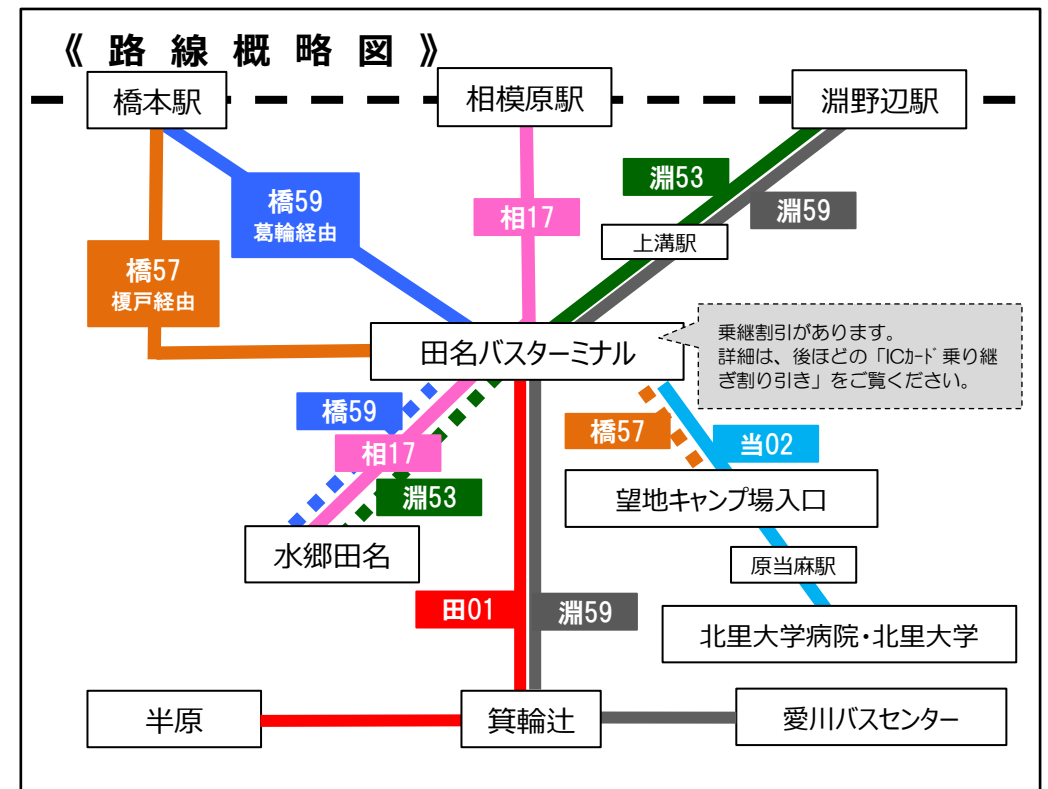

## 《 田名バスターミナルレイアウト 》

### のりば案内

1 のりば	【橋57】望地キャンプ場入口 行 【当02】北里大学病院・北里大学 行
2 のりば	【田01】半原 行 【淵59】愛川バスセンター 行 【相17】【淵53】【橋59】水郷田名 行
3 降車専用	降車専用
4 のりば	【淵53】【淵59】淵野辺駅南口 行
5 のりば	【橋57】橋本駅南口（榎戸経由） 行 【橋59】橋本駅南口（葛輪経由） 行
6 のりば	【相17】相模原駅南口 行

### ICカード乗り継ぎ割り引き

田名バスターミナルで60分以内にICカードで乗り継ぐと割引が適用されます。

**注意：乗車の際は、必ずICカードをタッチしてください。**

《割引金額》

大人 100円

小児 50円

大人障がい者 50円

小児障がい者 30円

## 田名バスターミナル乗り継ぎ時刻表 （半原～田名～橋本駅編）

	【相17】相模原駅南口～水郷田名		【橋59】橋本駅南口～葛輪～田名バスターミナル
	【淵53】淵野辺駅南口～田名BT		【橋57】橋本駅南口～榎戸～田名バスターミナル
	【田01】田名バスターミナル～半原		【当02】田名バスターミナル～原当麻駅～北里大学病院・北里大学
	【淵59】淵野辺駅南口～愛川バスセンター		
	【橋59・橋57・淵53】 朝夜の一部の便は、直通運行		