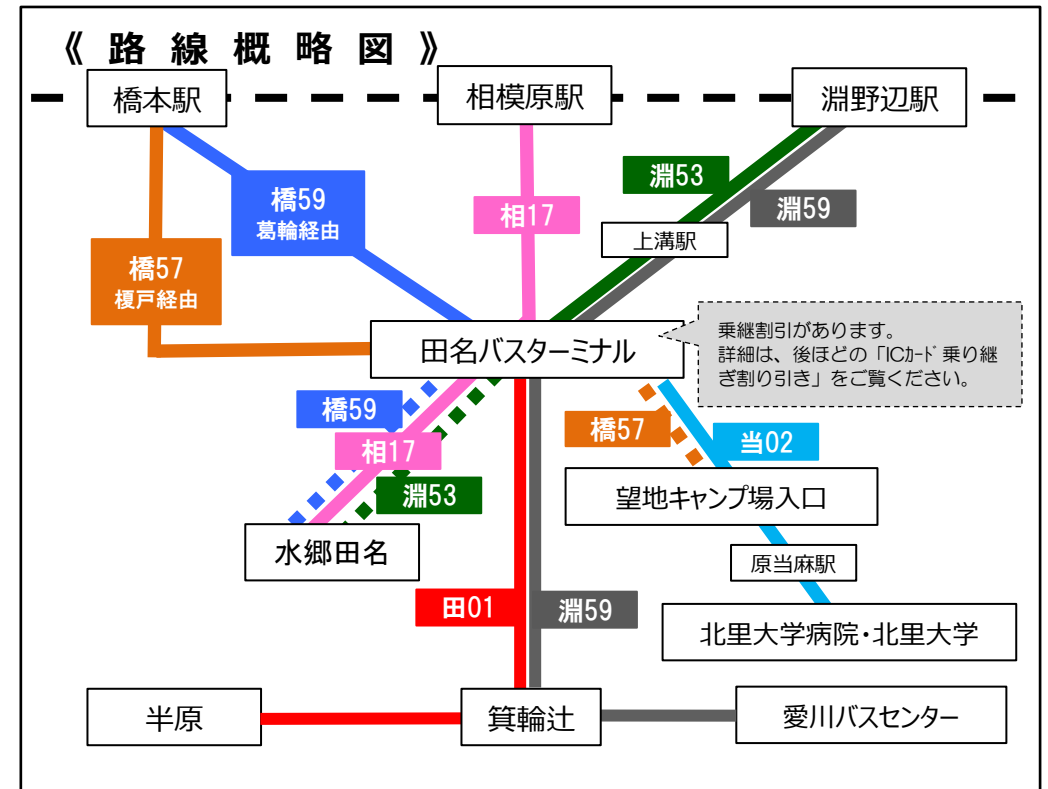

《 田名バスターミナルレイアウト 》

のりば案内

1 のりば	【橋57】望地キャンプ場入口 行 【当02】北里大学病院・北里大学 行
2 のりば	【田01】半原 行 【淵59】愛川バスセンター 行 【相17】【淵53】【橋59】水郷田名 行
3 降車専用	降車専用
4 のりば	【淵53】【淵59】淵野辺駅南口 行
5 のりば	【橋57】橋本駅南口（榎戸経由） 行 【橋59】橋本駅南口（葛輪経由） 行
6 のりば	【相17】相模原駅南口 行

ICカード乗り継ぎ割り引き

田名バスターミナルで60分以内にICカードで乗り継ぐと割引が適用されます。

注意：乗車の際は、必ずICカードをタッチしてください。

《割引金額》

大人 100円

小児 50円

大人障がい者 50円

小児障がい者 30円

※田名バスターミナルを発着する全ての系統が対象

愛川町 総務部 企画政策課

電話 046-285-6924

田名バスターミナル乗り継ぎ時刻表 （半原～田名～淵野辺駅編）

- 【相17】相模原駅南口～水郷田名
- 【淵53】淵野辺駅南口～田名BT
- 【田01】田名バスターミナル～半原
- 【淵59】淵野辺駅南口～愛川バスセンター
- 【橋59】橋本駅南口～葛輪～田名バスターミナル
- 【橋57】橋本駅南口～榎戸～田名バスターミナル
- 【当02】田名バスターミナル～原当麻駅～北里大学病院・北里大学
- 【橋59・橋57・淵53】朝夜の一部の便は、直通運行

平成30年12月作成

※道路交通状況等により、ダイヤは前後する場合があります。

《時刻表》

半原 ⇒ 田名バスターミナル (4番のりば) ⇒ 淵野辺駅南口

【平日】 愛：愛川バスターセンター発淵野辺駅行
水：水郷田名発淵野辺駅行

半原	()	田名バスターミナル	淵野辺駅南口
出発	出発	到着	出発
			水05:50 06:15
			水06:10 06:35
			水06:30 06:55
			06:50 07:22
06:32		07:00	07:10 07:42
			水07:30 08:02
07:12		07:40	07:50 08:22
07:32		08:00	08:10 08:42
07:52		08:20	08:30 09:02
			08:50 09:21
08:29		08:57	09:00 09:31
			09:30 10:01
09:12		09:40	10:00 10:31
09:52		10:20	10:30 11:01
10:29		10:57	11:00 11:31
			11:30 12:01
11:12		11:40	12:00 12:31
11:52		12:20	12:30 13:01
12:29		12:57	13:00 13:31
			13:30 14:01
13:12		13:40	14:00 14:31
			14:30 15:01
14:29		14:57	15:00 15:31
			15:30 16:01
15:12		15:40	
愛15:48		16:00	16:00 16:32
15:52		16:20	16:30 17:01
16:29		16:57	17:00 17:32
			17:30 18:02
17:12		17:40	18:00 18:32
17:52		18:20	18:30 19:02
			18:50 19:22
18:32		19:00	19:10 19:42
			19:30 20:02
19:12		19:40	19:50 20:15
			20:10 20:34
19:52		20:19	20:30 20:54
			20:50 21:14
20:32		20:59	21:30 21:54
			21:12 21:39